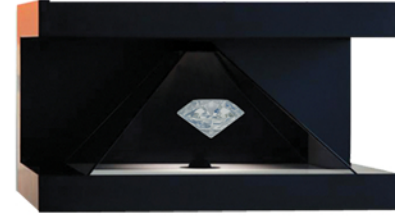

HOLOLET

Spin

Boyut : W : 450 mm.
D : 450 mm.
H : 320 mm.
Çözünürlük : 1280 x 1024
Ses Sistemi : 2 x 10 W Stereo
Enerji : 230 W
Malzeme : Pleksi Dış Dizayn
Led Aydınlatma

HOLOLET

Exclusive

Boyut : W : 1030 mm.
D : 680 mm.
H : 670 mm.
Çözünürlük : 1920 x 1080
Ses Sistemi : 2 x 10 W Stereo
Enerji : 190 W
Malzeme : Pleksi Dış Dizayn
Led Aydınlatma

HOLOLET

Cute

Boyut : W : 560 mm.
D : 420 mm.
H : 380 mm.
Çözünürlük : 1920 x 1080
Ses Sistemi : 2 x 10 W Stereo
Enerji : 190 W
Malzeme : Pleksi Dış Dizayn
Led Aydınlatma